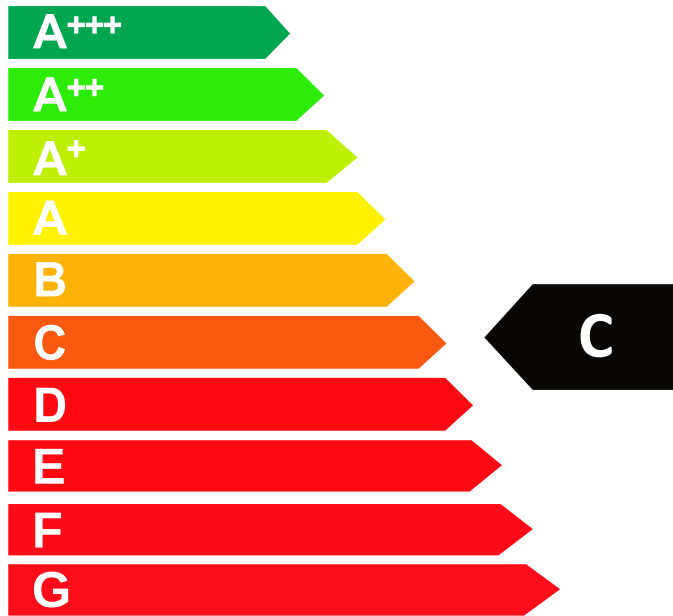

ENERG
енергия · ενεργεια

Y IJA
IE IA

CHEF
Line

CHAF12P

ENERGIA · ЕНЕРГИЯ
ΕΝΕΡΓΕΙΑ · ENERGIJA
ENERGY · ENERGIE · ENERGI

938
kWh/annum

820 L

- L

4
30°C-55%

2015/1094-IV